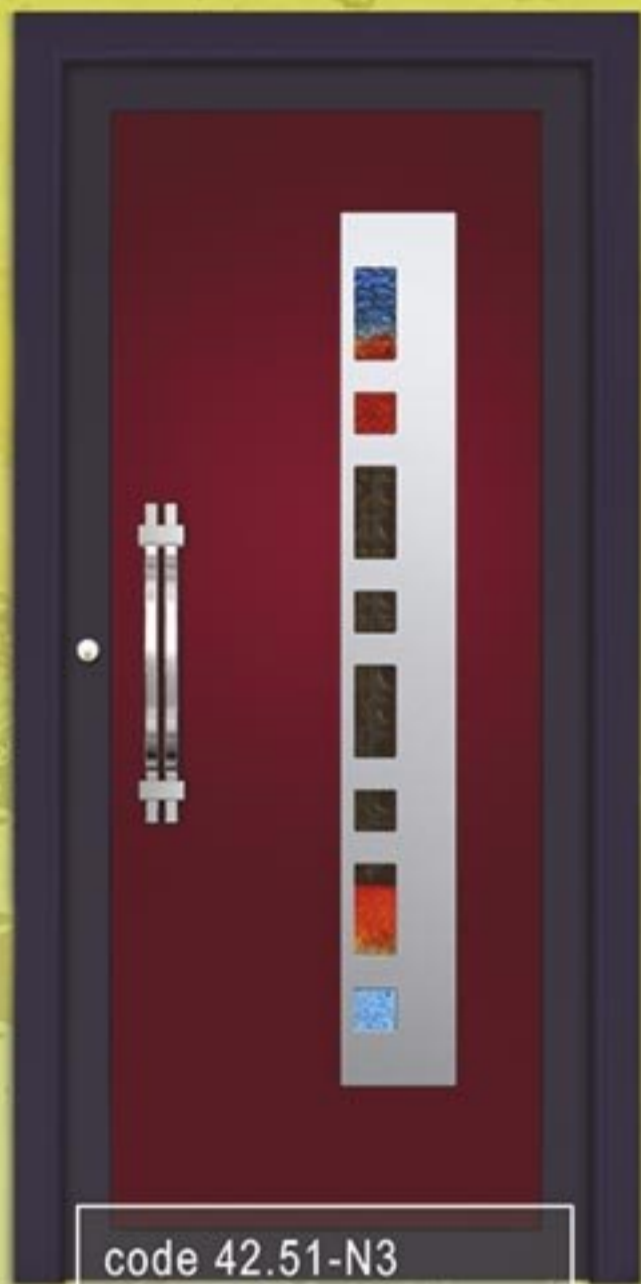

code 41.61-N3
inox 316

code 41.72-N4
inox 316

code 41.70
inox 316

Δείτε την εξώπορτά σας από το σαλόνι σας!

code 41.72-N3
inox 316

code 42.51-N3
inox 316

code 42.22-N1
inox 316

code 42.51-N4
inox 316