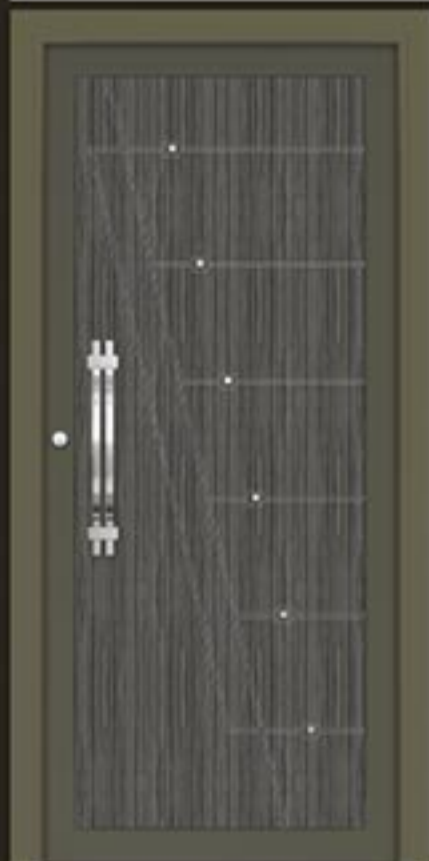

code 45.51-0
inox 316

code 45.51-N1
inox 316

64

code 45.80
inox 316

code 45.80
inox 316

BIO.PANEL
PANEL ΑΛΟΥΜΙΝΙΟΥ

code 45.70
inox 316

code 45.70
inox 316