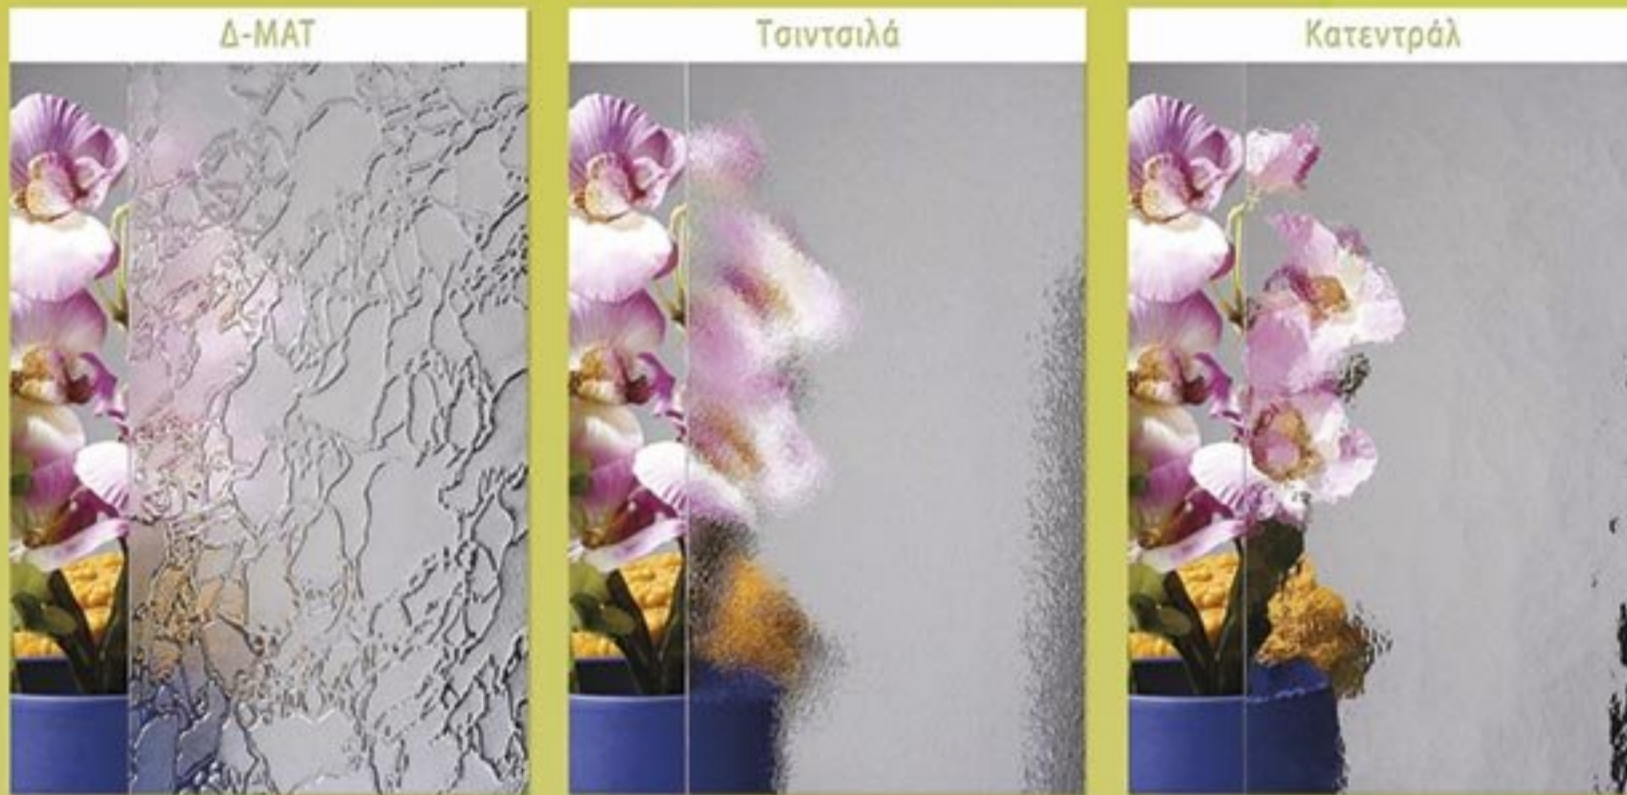

Σειρά πόμολων BIOPANEL, σε ανοξείδωτο χάλυβα
inox 316

ΕΠΕΞΗΓΗΣΗ ΚΩΔΙΚΩΝ:

- N: fused glass
- A: αμβολή
- E: τύπου βιτρό
- O: σκέτο

Τα χρώματα στις πόρτες έχουν σκοπό να δώσουν μια γενική εικόνα της χρωματικής ποικιλίας τους και δεν χρησιμεύουν ως χρωματικό πρότυπο παραγωγής. Τα τζάμια τύπου βιτρό και fused glass είναι χειροποίητα και το τελικό αποτέλεσμα μπορεί να αποκλίνει του πρωτότυπου σχεδιασμού. Το παρόν έντυπο δημιουργήθηκε από την εταιρία BIOPANEL A.BEE (ΑΝΩΝΥΜΗ ΒΙΟΜΗΧΑΝΙΚΗ ΕΜΠΟΡΙΚΗ ΕΤΑΙΡΙΑ ΜΕΤΑΛΛΙΚΩΝ ΚΑΤΑΣΚΕΥΩΝ). Η πνευματική ιδιοκτησία του παρόντος εντύπου και των περιεχομένων αυτού ανήκουν στην εταιρία και προστατεύεται σύμφωνα με το νόμο. Απαγορεύεται η αναδημοσίευση και γενικά η αναπαραγωγή εν όλω ή εν μέρει ή και περιληπτικά, κατά παράφραση ή διασκευή, του παρόντος έργου με οποιοδήποτε μέσο ή τρόπο, μηχανικό, ηλεκτρονικό, φωτοτυπικό ή άλλως πως, χωρίς προηγούμενη γραπτή άδεια της εταιρίας.