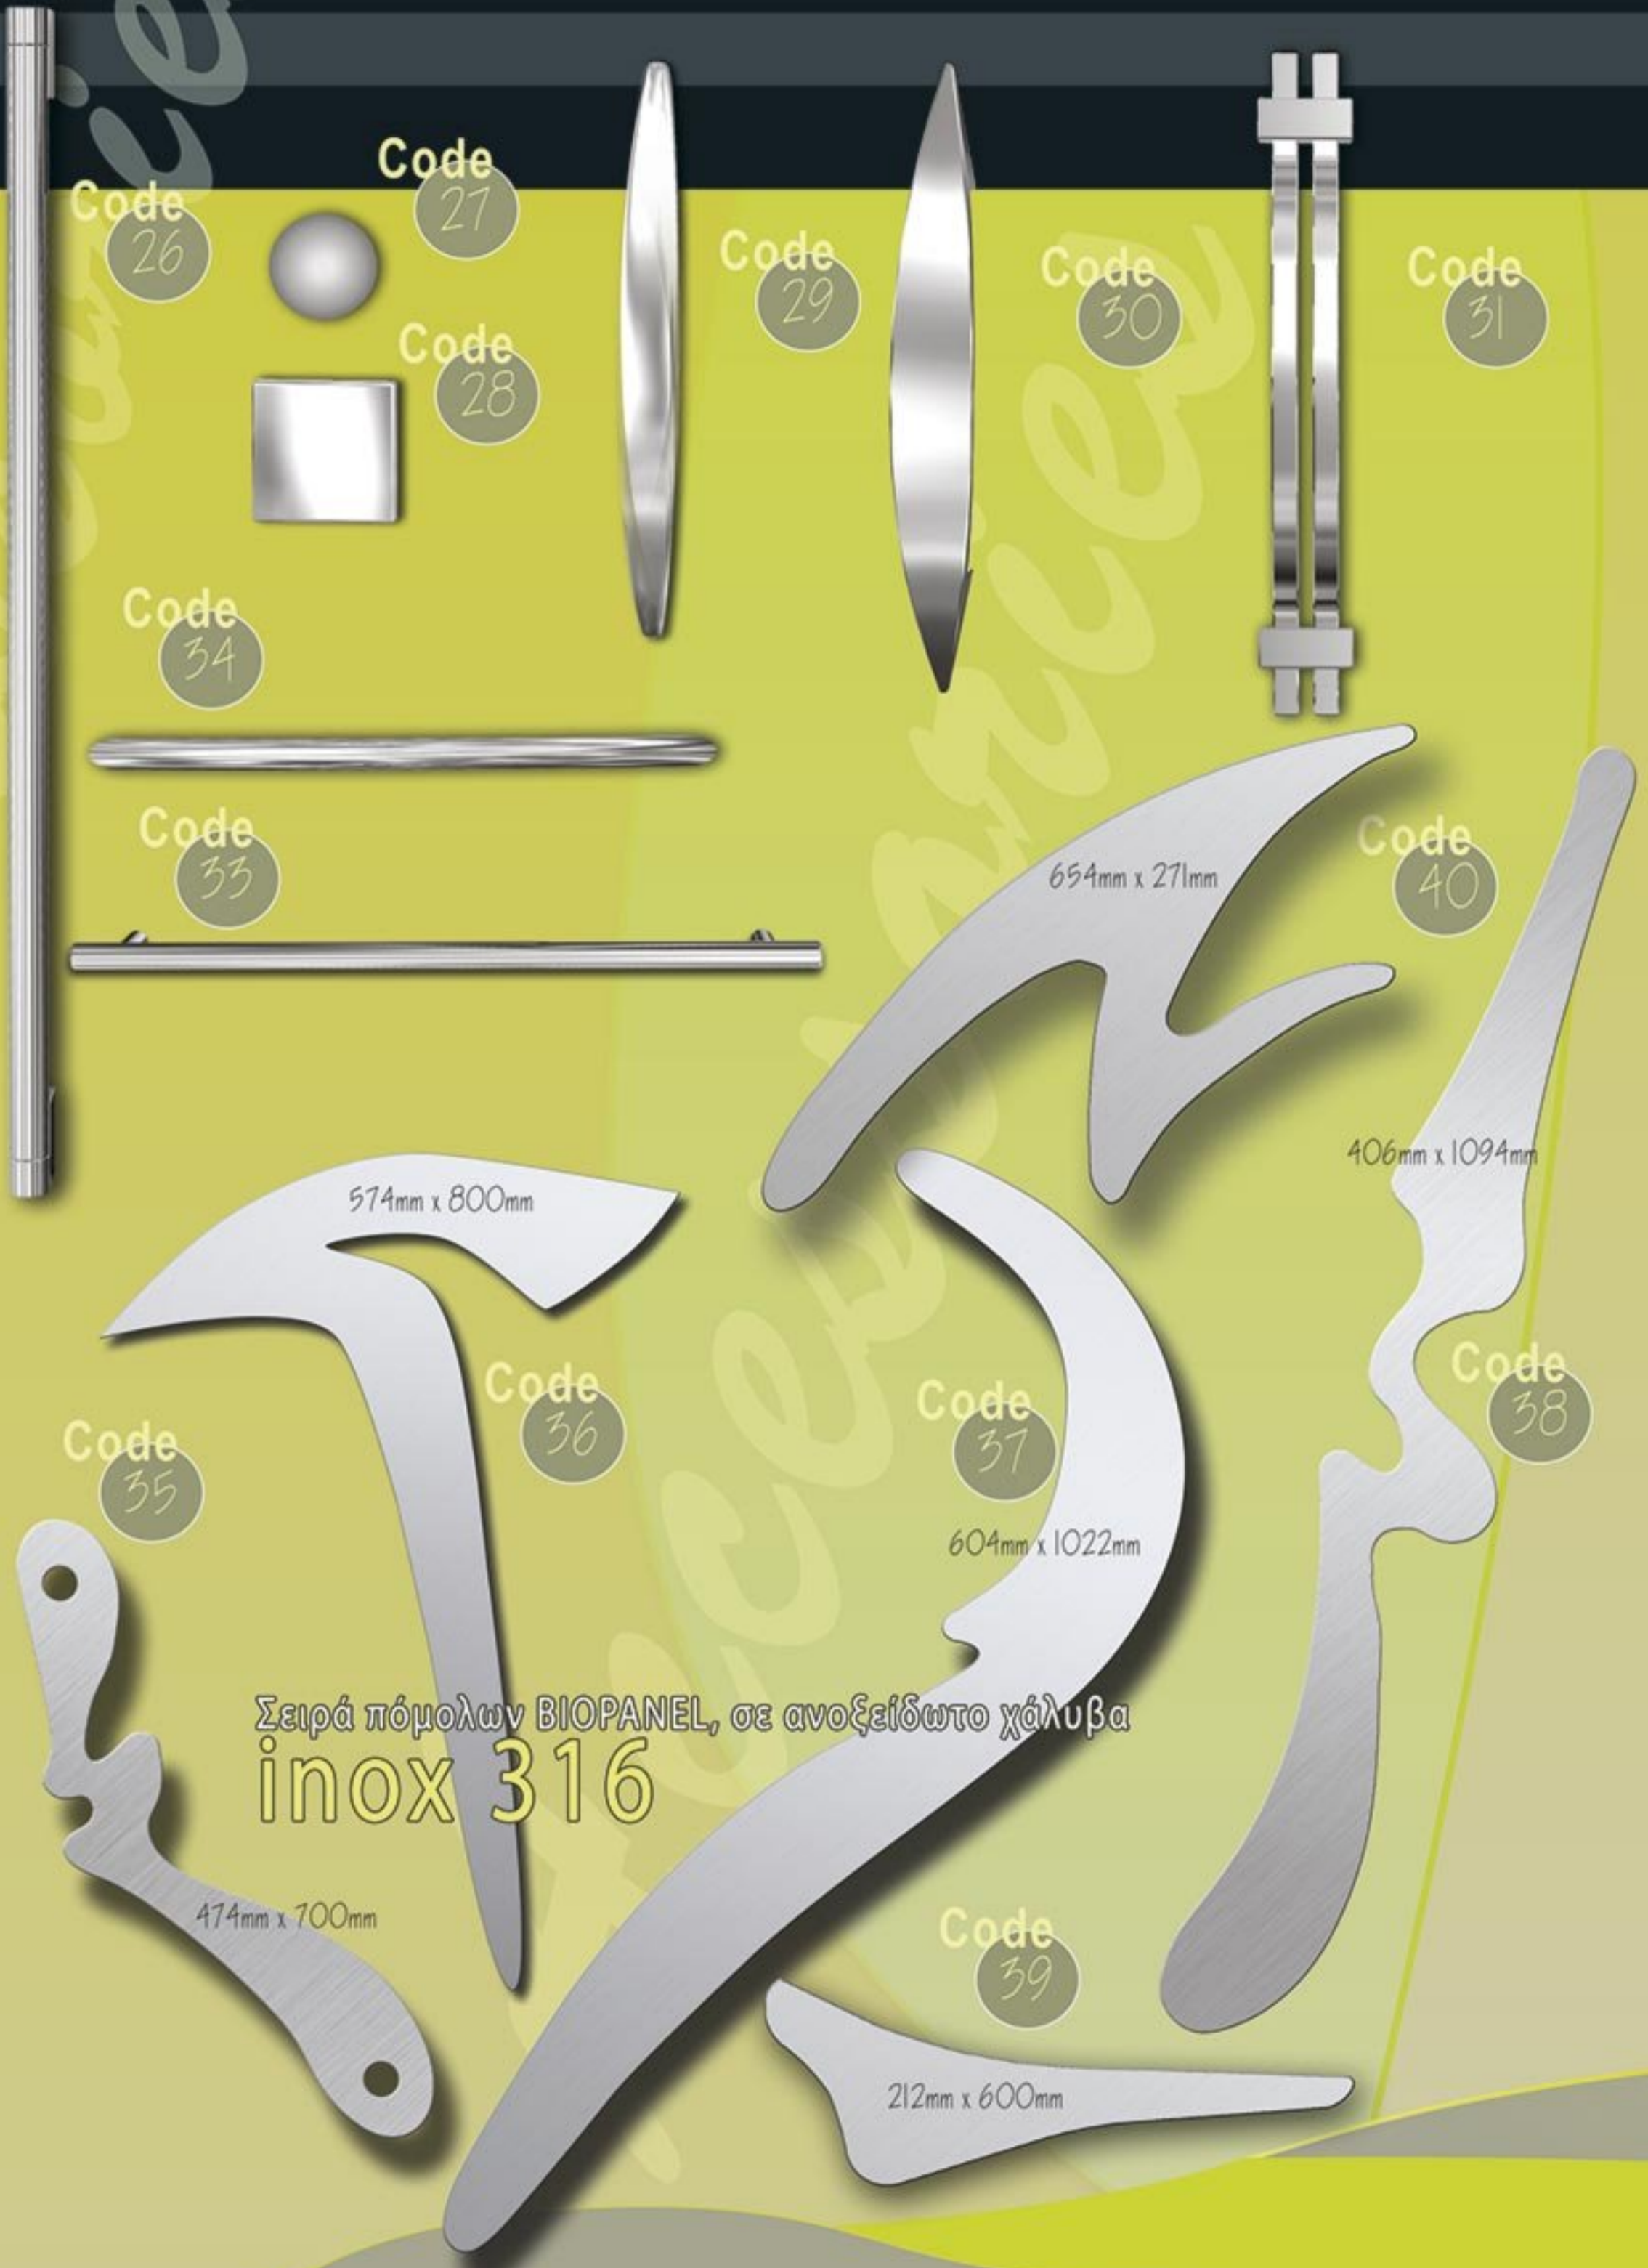

123

90

code 48.10
inox 316

BIO.PANEL
PANEL ΑΛΟΥΜΙΝΙΟΥ

Hotel Doors

code 48.10
inox 316

Πόμολα, τζάμια & *Accessories*

Δείγματα διαφανειας
και οπτικής παραμόρφωσης γυάλινης επιφάνειας